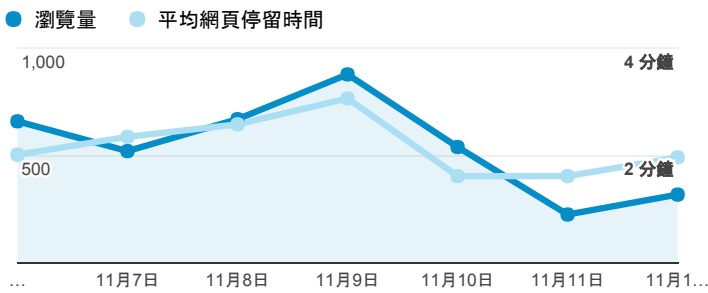

報表02_流量

2017年11月6日 - 2017年11月12日

所有使用者
100.00% 個工作階段

瀏覽量和平均網頁停留時間

瀏覽量和造訪

瀏覽量和不重複瀏覽量

造訪和新造訪率 (依 服務供應商 分組)

服務供應商	工作階段	瀏覽量
taipei taiwan	954	1,499
tamkang university	594	1,019
taiwan mobile co. ltd.	165	235
panchiao taipei hsien taiwan	156	225
tfn media co. ltd.	99	168
taiwan fixed network co. ltd.	91	139
vibo telecom inc.	69	105
mobile business group	39	64
kbro co. ltd.	31	67
hoshin multimedia center inc	18	27

造訪和瀏覽量 (依 分享網址 分組)

分享網址	工作階段	瀏覽量
eportfolio.tku.edu.tw/	1,679	2,699
eportfolio.tku.edu.tw/tkustudentlink.aspx	333	378
eportfolio.tku.edu.tw/index_detail.aspx?category=50&sr v=3	46	141
eportfolio.tku.edu.tw/index_detail_share.aspx?id=0857AE 920B259F8E	25	28
eportfolio.tku.edu.tw/index_detail.aspx?category=14&sr v=3	25	139
eportfolio.tku.edu.tw/index.aspx	20	63
eportfolio.tku.edu.tw/index_detail.aspx?category=17&sr v=3	17	32
eportfolio.tku.edu.tw/index_detail_share.aspx?id=336FE5 C625039E41	15	15
eportfolio.tku.edu.tw/index_detail_share.aspx?id=537C19 E76E8126BF	15	15
eportfolio.tku.edu.tw/intro_MISStudentInfo.aspx	14	14