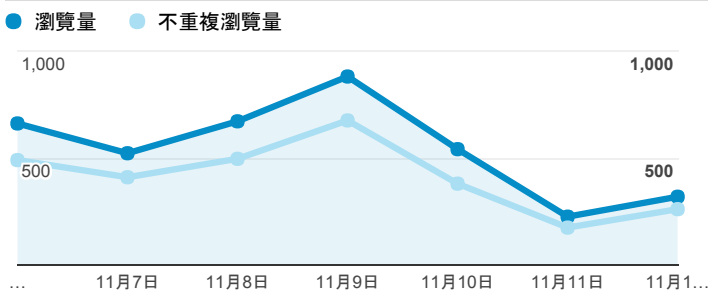

報表02_流量

2017年11月6日 - 2017年11月12日

所有使用者
100.00% 個工作階段

瀏覽量和平均網頁停留時間

瀏覽量和造訪

瀏覽量和不重複瀏覽量

造訪和新造訪率 (依 服務供應商 分組)

服務供應商	工作階段	瀏覽量
taipei taiwan	954	1,499
tamkang university	594	1,019
taiwan mobile co. ltd.	165	235
panchiao taipei hsien taiwan	156	225
tfn media co. ltd.	99	168
taiwan fixed network co. ltd.	91	139
vibo telecom inc.	69	105
mobile business group	39	64
kbro co. ltd.	31	67
hoshin multimedia center inc	18	27

造訪和瀏覽量 (依 分享網址 分組)

分享網址	工作階段	瀏覽量
eportfolio.tku.edu.tw/	1,679	2,699
eportfolio.tku.edu.tw/tkustudentlink.aspx	333	378
eportfolio.tku.edu.tw/index_detail.aspx?category=50&sr v=3	46	141
eportfolio.tku.edu.tw/index_detail_share.aspx?id=0857AE 920B259F8E	25	28
eportfolio.tku.edu.tw/index_detail.aspx?category=14&sr v=3	25	139
eportfolio.tku.edu.tw/index.aspx	20	63
eportfolio.tku.edu.tw/index_detail.aspx?category=17&sr v=3	17	32
eportfolio.tku.edu.tw/index_detail_share.aspx?id=336FE5 C625039E41	15	15
eportfolio.tku.edu.tw/index_detail_share.aspx?id=537C19 E76E8126BF	15	15
eportfolio.tku.edu.tw/intro_MISStudentInfo.aspx	14	14