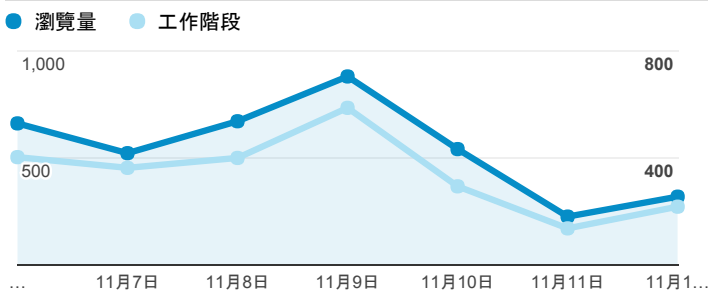

報表02_流量

2017年11月6日 - 2017年11月12日

所有使用者
100.00% 個工作階段

瀏覽量和平均網頁停留時間

瀏覽量和造訪

瀏覽量和不重複瀏覽量

造訪和新造訪率 (依 服務供應商 分組)

服務供應商	工作階段	瀏覽量
taipei taiwan	954	1,499
tamkang university	594	1,019
taiwan mobile co. ltd.	165	235
panchiao taipei hsien taiwan	156	225
tfn media co. ltd.	99	168
taiwan fixed network co. ltd.	91	139
vibo telecom inc.	69	105
mobile business group	39	64
kbro co. ltd.	31	67
hoshin multimedia center inc	18	27

造訪和瀏覽量 (依 分享網址 分組)

分享網址	工作階段	瀏覽量
eportfolio.tku.edu.tw/	1,679	2,699
eportfolio.tku.edu.tw/tkustudentlink.aspx	333	378
eportfolio.tku.edu.tw/index_detail.aspx?category=50&sr v=3	46	141
eportfolio.tku.edu.tw/index_detail_share.aspx?id=0857AE 920B259F8E	25	28
eportfolio.tku.edu.tw/index_detail.aspx?category=14&sr v=3	25	139
eportfolio.tku.edu.tw/index.aspx	20	63
eportfolio.tku.edu.tw/index_detail.aspx?category=17&sr v=3	17	32
eportfolio.tku.edu.tw/index_detail_share.aspx?id=336FE5 C625039E41	15	15
eportfolio.tku.edu.tw/index_detail_share.aspx?id=537C19 E76E8126BF	15	15
eportfolio.tku.edu.tw/intro_MISStudentInfo.aspx	14	14